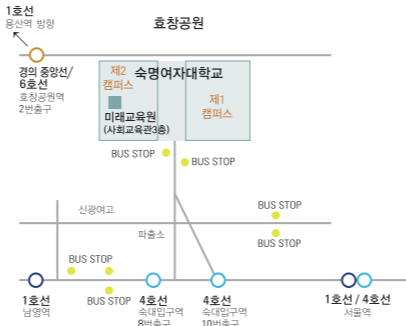

오시는 길

서울시 용산구 청파로 47길 100 숙명여자대학교 사회교육관 301호(미래교육원 교학팀)

▪ 지하철 이용 시

- 4호선 숙대입구역 8번, 10번 출구(도보 약 15분 소요) / 버스환승 용산04
- 1호선 남영역 1번 출구(도보 약 15분 소요) / 버스환승 용산04
- 6호선 효창공원앞역 2번 출구(도보 약 15분 소요) / 버스환승 400, 0411

▪ 버스 이용 시

- 숙대입구역 100, 150, 151, 152, 421, 500, 501, 502, 504, 506, 507, 605, 742, 750A, 750B, 752, 1711, 7016
- 숙대입구역, 청파로주민센터 262, 503
- 숙명여대정문, 효창공원삼거리 **400, 0411, 용산04**

▪ 차량 이용 시

- 숙명여자대학교 제2차학캠퍼스 주차장
- 주차 시 사회교육관 인근 지하2층A구역, 지하3층D구역이 편리